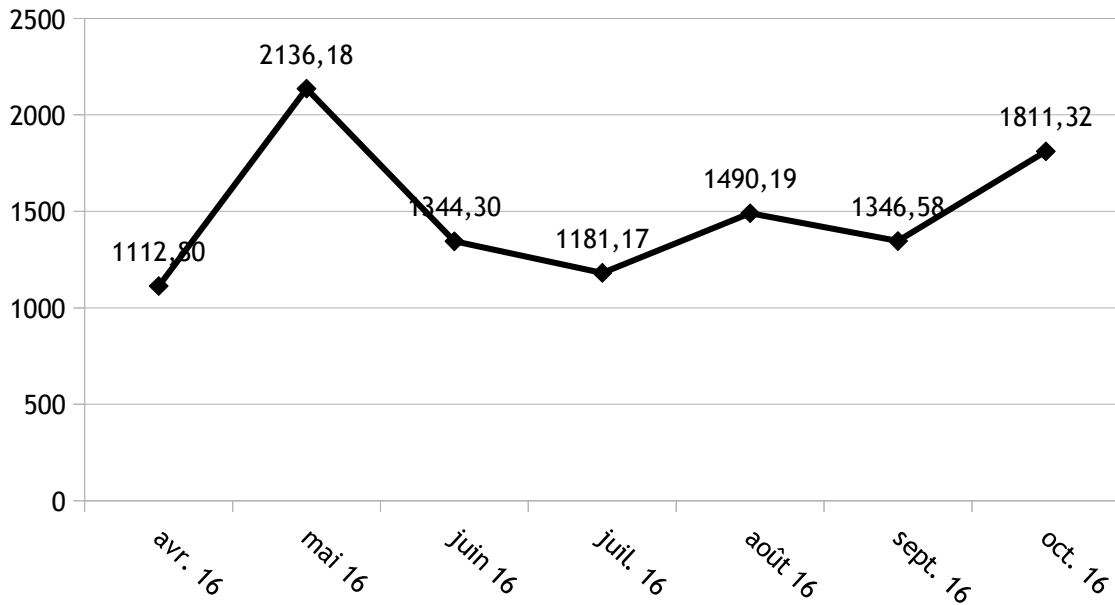

Distance en km parcourue à vélo par mois

Distance moyenne en km par jour de vélo

Type d'hébergement